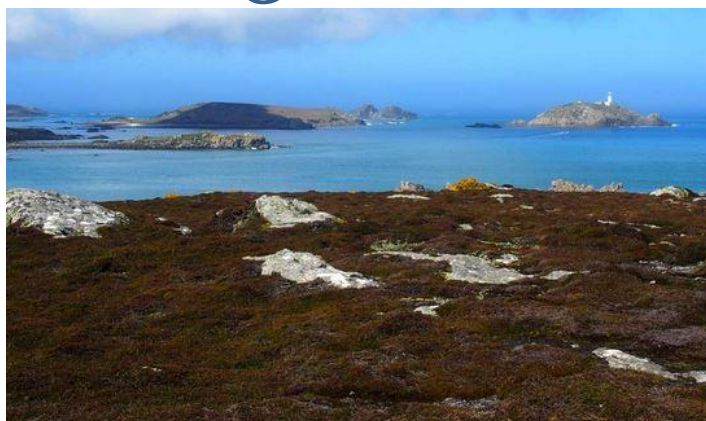

# Croisière Scilly Stage Semi-Hauturier au départ de Lorient

Du 08 au 14 avril 2023

1360 €

**Croisière Scilly**, un stage voile avec une navigation semi-hauturière de **7 jours** pour acquérir la maîtrise du bord sans oublier la découverte d'un petit coin de paradis, l'archipel des Scilly ! Lors de ce **stage voile semi-hauturier** à bord de l'un de nos Challenge 67 avec équipage, nous abordons la navigation côtière (passage du raz de sein), le **louvoyage** dans des zones plus fréquentées (DST, Manche...), ainsi que la **navigation de nuit** en quart.

Destiné aux **navigateurs de tous niveaux** qui désirent **progresser** en tant qu'équipier ou chef de quart. L'accent est mis sur l'**anticipation**, les **prises de décisions**, la **responsabilité** des quarts, en concertation avec le chef de bord. L'objectif est d'acquérir la **maîtrise** de la navigation de nuit, la **sécurité** du bord, les manœuvres, la gestion du bord, le matériel et les équipiers du bord.