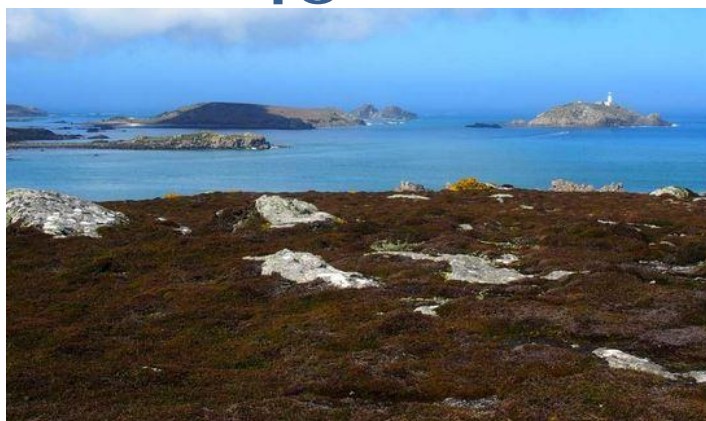

Croisière Scilly Stage Semi-Hauturier au départ de Lorient

Du 20 au 26 avril 2024

1450 €

Croisière Scilly, un stage voile avec une navigation semi-hauturière de **7 jours** pour acquérir la maîtrise du bord sans oublier la découverte d'un petit coin de paradis, l'archipel des Scilly ! Lors de ce **stage voile semi-hauturier** à bord de l'un de nos Challenge 67 avec équipage, nous abordons la navigation côtière (passage du raz de sein), le **louvoyage** dans des zones plus fréquentées (DST, Manche...), ainsi que la **navigation de nuit** en quart.

Destiné aux **navigateurs de tous niveaux** qui désirent **progresser** en tant qu'équipier ou chef de quart. L'accent est mis sur l'**anticipation**, les **prises de décisions**, la **responsabilité** des quarts, en concertation avec le chef de bord. L'objectif est d'acquérir la **maîtrise** de la navigation de nuit, la **sécurité** du bord, les manœuvres, la gestion du bord, le matériel et les équipiers du bord.